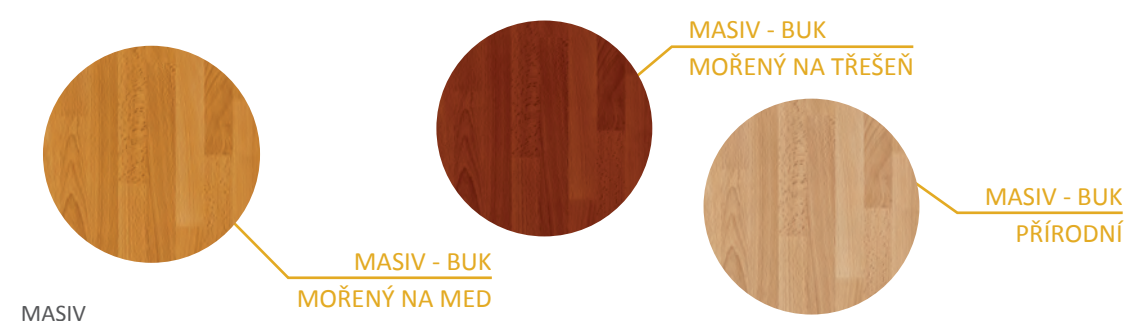

V případě změn sazeb DPH, platí uvedené ceny bez DPH.

STAVEBNICE STOLY / POLICE

Pomocí našich stolových plátů a podnoží si můžete sestavit stůl přesně podle Vašich představ.

Náš stolový stavebnicový systém nabízí variabilní řešení sestavení stůlů či stolových sestav přesně podle Vašich představ.

Stolové desky i podnože vyrábíme v několika konstrukčních i barevných provedeních.

Můžete si vybrat stolové desky **kruhové, čtvercové, obdélníkové, oválné** nebo tzv. **půloválné**, které lze jednoduše připevnit na stolovou podnož - **centrální nohu** kruhového nebo čtvercového tvaru či na klasickou **kovovou podnož** (čtyři nohy).

Vše lze doplnit policemi upevněnými na držácích tzv. Tukan.

Stolové desky

MATERIÁL

DŘEVOTŘÍSKOVÁ DESKA LAMINOVANÁ	DŘEVOTŘÍSKOVÁ DESKA DÝHOVANÁ OBOUSTRANNĚ PŘÍRODNÍ DÝHOU 0,6 mm	MASIV BUKOVÁ SPÁROVKA DĚLKOVĚ NAPOJOVANÁ
tl. materiálu 18 a 25 mm hrana ABS 2 mm desén TŘEŠEŇ BŘÍZA OLŠE BUK MERANO	tl. materiálu 26 mm hrana vrstvená 2 mm desény BUK TŘEŠEŇ OLŠE MACORE DUB SMRK BOROVICE	tl. materiálu 28 mm desény PŘÍRODNÍ MOŘENÁ NA TŘEŠEŇ MOŘENÁ NA MED