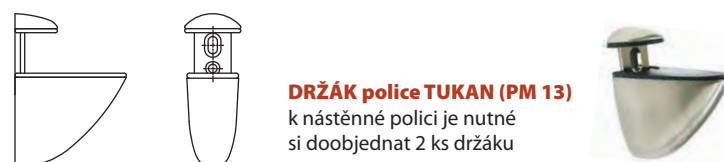

Nástěnné police

MATERIÁL

DŘEVOTŘÍSKOVÁ DESKA LAMINOVANÁ	DŘEVOTŘÍSKOVÁ DESKA LAMINOVANÁ	DŘEVOTŘÍSKOVÁ DESKA DÝHOVANÁ OBOUSTRANĚ PŘÍRODNÍ DÝHOU 0,6 mm
tloušťka materiálu 18 a 25 mm hrana ABS 2 mm desén MERANO TŘEŠEŇ BŘÍZA OLŠE BUK	tl. materiálu 25 mm hrana ABS 2 mm desén MERANO TŘEŠEŇ BŘÍZA OLŠE BUK	tl. materiálu 26 mm hrana vrstvená 2 mm desény BUK TŘEŠEŇ OLŠE MACORE DUB SMRK BOROVICE

	objednávkový kód výrobku			šířka x hloubka x výška /		
POLIČKA NA ZEĎ ROVNÁ	SE 01/18 / 600 x 220 x 18 mm /	SE 01/25 / 600 x 220 x 25 mm /	SE 01/26 / 600 x 220 x 26 mm /	SE 02/18 / 800 x 220 x 18 mm /	SE 02/25 / 800 x 220 x 25 mm /	SE 02/26 / 800 x 220 x 26 mm /
	SE 03/18 / 1000 x 220 x 18 mm /	SE 03/25 / 1000 x 220 x 25 mm /	SE 03/26 / 1000 x 220 x 26 mm /	SE 04/18 / 1200 x 220 x 18 mm /	SE 04/25 / 1200 x 220 x 25 mm /	SE 04/26 / 1200 x 220 x 26 mm /
	SE 05/18 / 1400 x 220 x 18 mm /	SE 05/25 / 1400 x 220 x 25 mm /	SE 05/26 / 1400 x 220 x 26 mm /			
POLIČKA NA ZEĎ OBLÁ	SE 06/18 / 600 x 220 x 18 mm /	SE 06/25 / 600 x 220 x 25 mm /	SE 06/26 / 600 x 220 x 26 mm /	SE 07/18 / 800 x 220 x 18 mm /	SE 07/25 / 800 x 220 x 25 mm /	SE 07/26 / 800 x 220 x 26 mm /
	SE 08/18 / 1000 x 220 x 18 mm /	SE 08/25 / 1000 x 220 x 25 mm /	SE 08/26 / 1000 x 220 x 26 mm /	SE 09/18 / 1200 x 220 x 18 mm /	SE 09/25 / 1200 x 220 x 25 mm /	SE 09/26 / 1200 x 220 x 26 mm /
	SE 10/18 / 1400 x 220 x 18 mm /	SE 10/25 / 1400 x 220 x 25 mm /	SE 10/26 / 1400 x 220 x 26 mm /			

DRŽÁK police TUKAN (PM 13)
k nástěnné polici je nutné si doobjednat 2 ks držáku

Termín dodání

4 - 6 týdnů

Způsob dodání

v demontovaném stavu

Doprava

... je poskytována po celé ČR a SR **ZDARMA**

... je realizována vlastními firemními vozy s kvalifikovanými pracovníky

Montáž

lze objednat za příplatek 8 % z celkové ceny bez DPH (montáž nábytku zahrnuje nejen vlastní montáž, ale i vnošení a rozmístění nábytku a likvidaci obalů)